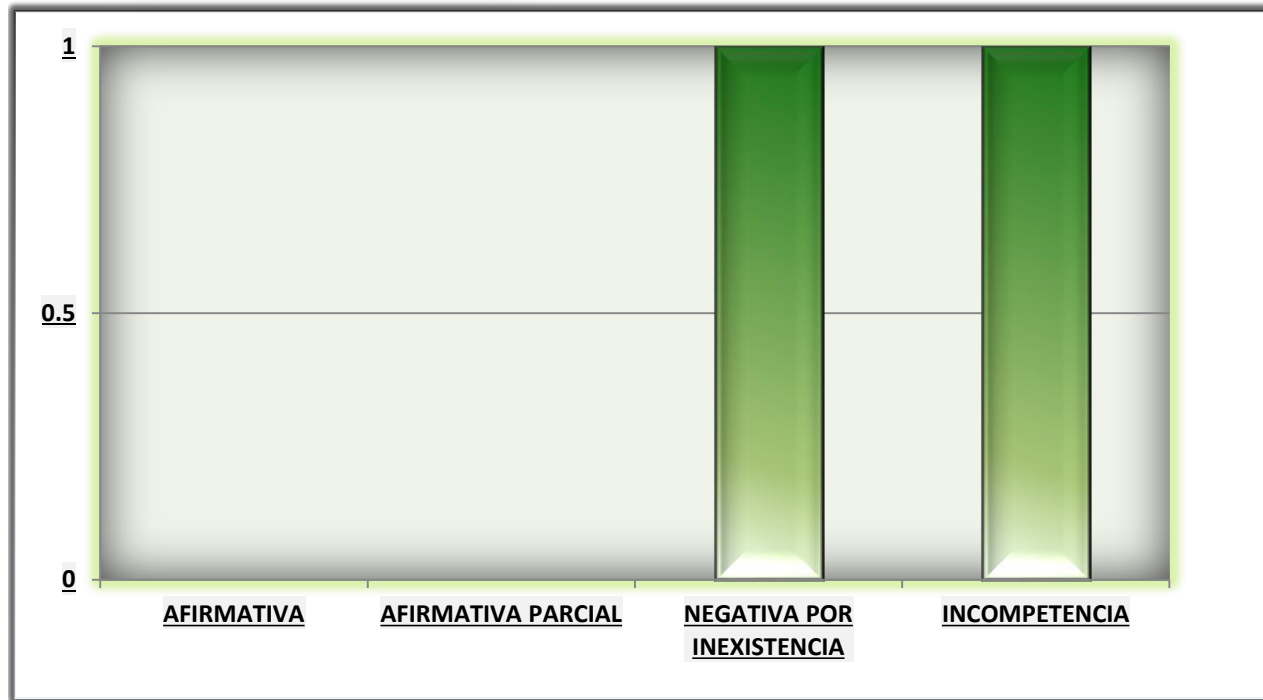

**ESTADISTICA DE SOLICITUDES DE INFORMACIÓN PUBLICA
CENTRO DE ESTIMULACION PARA PERSONAS CON DISCAPACIDAD
INTELLECTUAL DEL MUNICIPIO DE TLAJOMULCO DE ZÚÑIGA**

**GRAFICA
CORRESPONDIENTE AL
MES DE ENERO DE 2022**